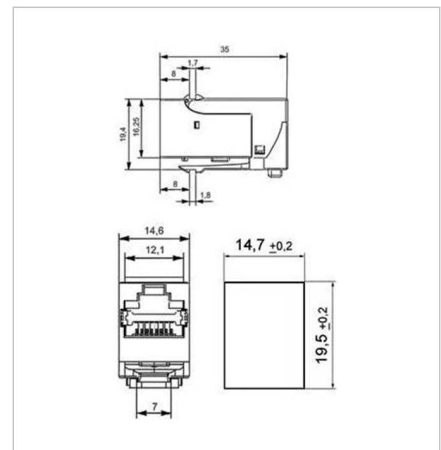

Produktdaten

Kabelzuführung:	hinten (max. Durchmesser 9 mm)
Steckkraft:	≤ 20 N
Steckzyklen (RJ45 Seite):	≥ 750
Werkstoff Gehäuse:	Zinkdruckguss, chemisch verzinkt
Werkstoff Isolierteile:	PC
Goldauflage im Kontaktbereich:	0,76 µm
Kontaktierung:	AWG24 - AWG22 (solid)
Kabeldurchmesser:	5 - 9 mm
Anschlussklasse:	IP20
Strombelastbarkeit bei 50°C:	1,25 A

Temperaturbereich

Einsatz in trockenen oder feuchten Räumen ohne Betauung.

Betriebstemperatur: -10°C bis +60°C

Lagertemperatur: -40°C bis +70°C

Bezeichnung	Abmessungen (B x H x T)	Gewicht	Artikel Nr.
KeyStone Modul RJ45 Cat.6A geschirmt ANSI/TIA Klasse E _A , Toolless	14,6 x 19,4 x 35 mm	ca. 28 gr	CADEKT66851000