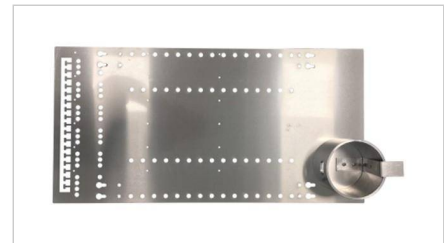

Produktdaten

Aluminium

inkl. Montagematerial

Farbe: silber