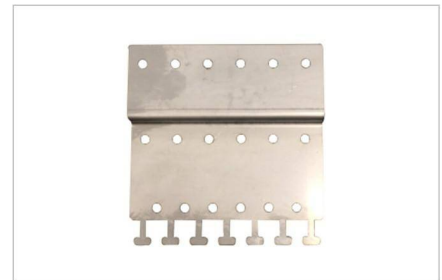

Überlängenmanagementbügel

Verwendung

Überlängenmanagementbügel für Freiluftschrank 02

Merkmale

Einteiliger Haltebügel, auch geeignet zur universellen Aufputz Montage

Produktdaten

Edelstahl
inkl. Montagematerial
Farbe: silber

Bezeichnung	Farbe	Artikel Nr.
Freiluftschrank 02 Überlängenmanagementbügel	silber	SFLZBS1001E

Zugentlastungsset

Verwendung

Zugentlastungsset für Freiluftschrank 02

Merkmale

Kabel oder Einzel-Röhrchen können hier mittels Kabelbinder oder Schlauchschelle (nicht im Lieferumfang enthalten) zugentlastet werden. Durch zusätzliche Bohrungen ist eine Montage und Aneinanderreihung auf allen ebenen Oberflächen möglich, auch geeignet zur universellen Aufputz Montage.

Produktdaten

Edelstahl
inkl. Montagematerial
Farbe: silber

Bezeichnung	Farbe	Artikel Nr.
Freiluftschrank 02 Zugentlastungsset	silber	SFLZBS1002E

Haltebügel seitlich

Verwendung

Haltebügel seitlich für Freiluftschrank 02

Merkmale

Zur seitlichen Montage auf den Montageprofilen.

Produktdaten

Edelstahl
inkl. Montagematerial
Farbe: silber

Bezeichnung	Farbe	Artikel Nr.
Freiluftschrank 02 Haltebügel seitlich	silber	SFLZBS1003E

Einbauset für Endboxen 01