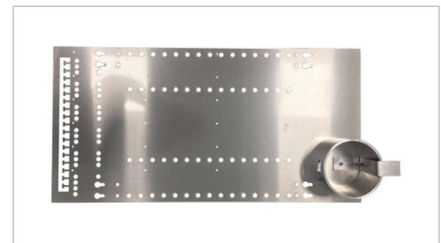

Produktdaten

Aluminium

inkl. Montagematerial

Farbe: silber